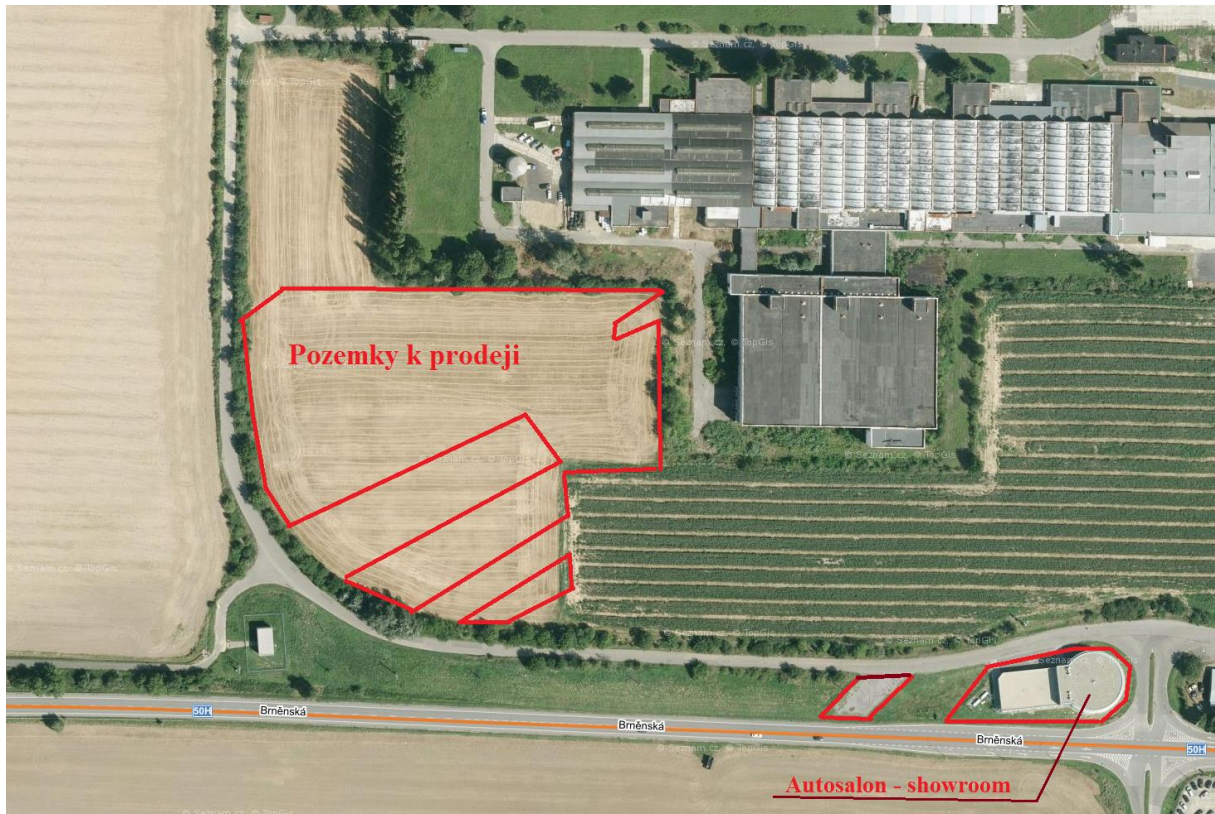

Stavební pozemky k prodeji - celková plocha Σ 23.050 m²

k.ú. Staré Město u Uherského Hradiště - LV 3931 prodej pouze v celku
možná varianta ve spojení investice POZEMKY + AUTOSALON

kontakt GSM 602 507 343 www.stefa.cz