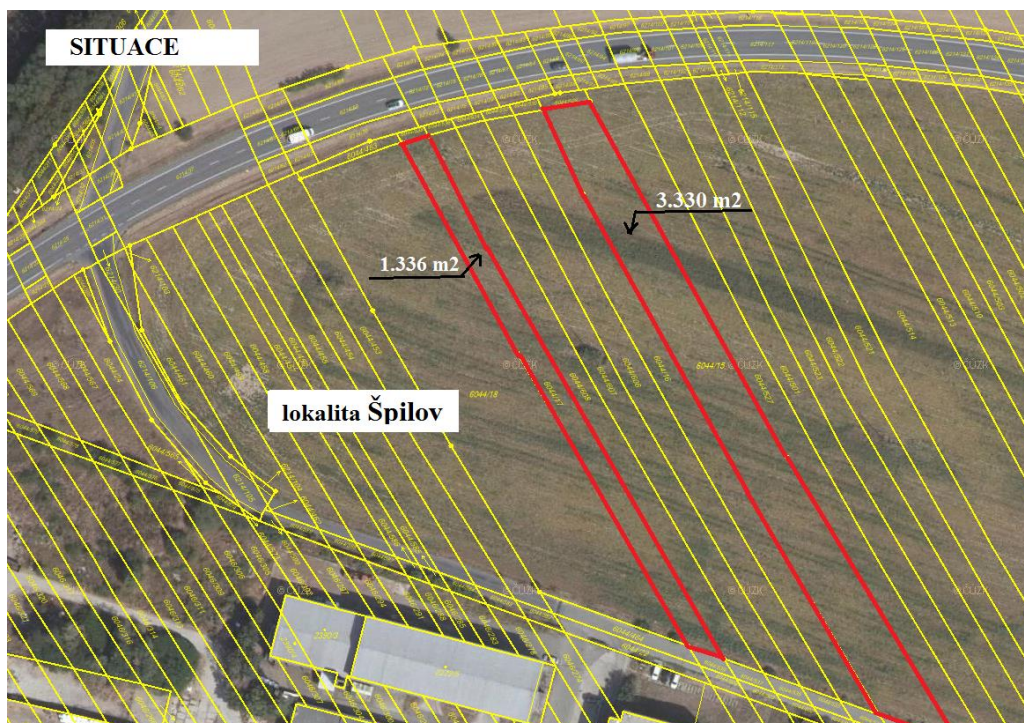

INFO karta nemovitosti

Pozemky v k.ú. Staré Město u Uh. Hradiště – lokalita Špilov - plocha pozemků celkem Σ 4.666 m²
dle ÚP jde o plochy V 173 - plochy výroby a skladování

SITUACE umístění pozemků v katastrální mapě

Pozemek je přístupný pro automobilovou dopravu, v sousedství stávajících výrobního areálu, nyní je pozemek zemědělsky obdělávaný ZD

Vyznačení jednotlivých parcelních čísel z katastrální mapy

Kontakt GSM 602 507 343 www.stefa.cz