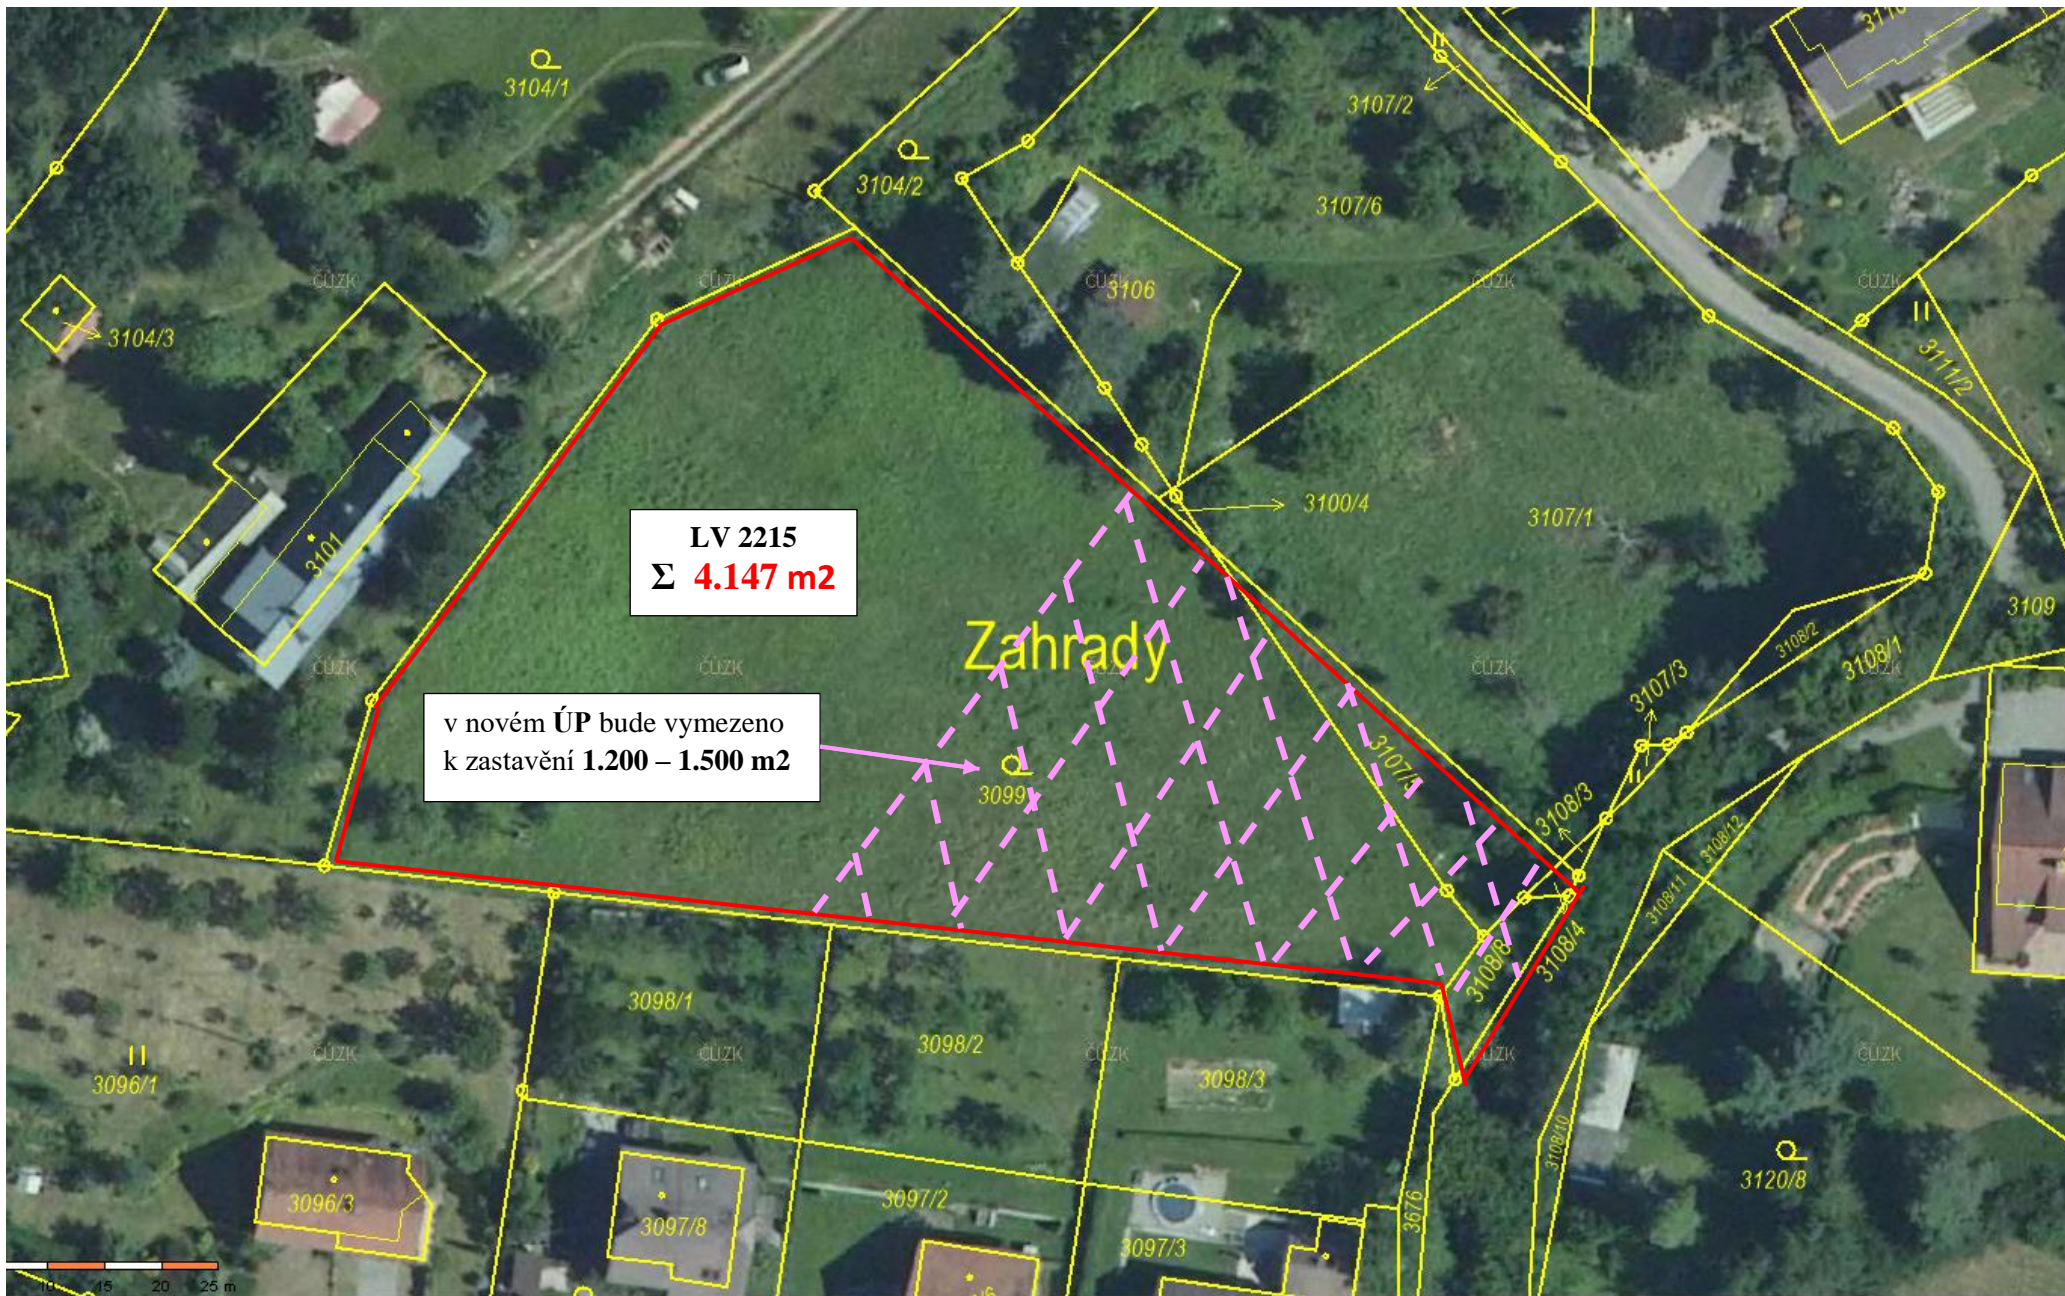

Kontakt GSM 602 507 343 www.stefa.cz